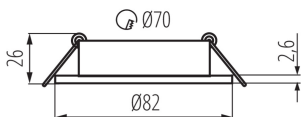

A Kanlux DALLA egy kivételes gondossággal kivitelezett beltéri alkalmazásra szánt lámpa. A billenthető gyűrűnek köszönhetően lehetőség van a fényáram beállítására. A termék alakja és univerzális színei lehetővé teszik egy modern, diszkrét elegancia elérését.

TERMÉKPARAMÉTEREK:

Szín: fehér

Védőburokkal ellátott fényforrás használata kötelező: igen

Beszereles helye: szerelés: mennyezeti süllyesztett

Alkalmazás helye: beltéri

Minimális távolság a megvilágított tárgytól: 0,5m

A termék normál gyúlékony felületre nem szerelhető: >35W

A terméket nem lehet hőszigetelő anyaggal bevonni: igen

A készlet tartalmazza a fényforrásokat: nem

Magasság [mm]: 26

Átmérő [mm]: 82

Szerelési nyílás [mm]: Ø70

Névleges feszültség [V]: 12 AC; 12 DC

Maximális teljesítmény [W]: max 10

Áramütés elleni védelmi osztály: III

Fényforrások: MR16

Foglalat: Gx5,3

Környezeti hőmérséklet-tartomány, melynek a termék ki lehet téve [° C]: 5÷25

Lámpaház anyaga: alumínium ötvözet

Csatlakozó típusa: szabad kábelvégződések

Vezeték hossz [m]: 0.12

Vezeték keresztmetszete [mm²]: 0.75

Lámpatest állíthatósága szögben: egy tengelyben

Lámpatest állíthatósága szögben [°]: 30

IP védettség fokozat: 20

LOGISZTIKAI ADATOK:

Mértékegység: 1 darab

Csomagolás típusa: 50

Darabszám közbenső csomagolásban: 1

Darabszám gyűjtőcsomagolásban: 50

Darabszám egy raklap rétegen: 350

Nettó egységsúly [g]: 76

Súly [g]: 104.4

Egységcsomagolás hossza [cm]: 8.5

Egységcsomagolás szélessége [cm]: 4

Létrehozás dátuma: 11.05.2023, 12:37

Fenntartjuk a műszaki változtatások bevezetésének jogát. A jelen anyagban található adatok jogi szempontból nem kötelező érvényűek.

Fotometria: adott termék vizsgálatokor elért eredmények.