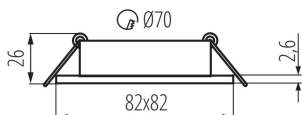

A Kanlux DALLA egy kivételes gondossággal kivitelezett beltéri alkalmazásra szánt lámpa. A billenthető gyűrűnek köszönhetően lehetőség van a fényáram beállítására. A termék alakja és univerzális színei lehetővé teszik egy modern, diszkrét elegancia elérését.

TERMÉKPARAMÉTEREK:

Szín: fehér

Védőburokkal ellátott fényforrás használata kötelező: igen

Beszereles helye: szerelés: mennyezeti süllyesztett

Alkalmazás helye: beltéri

Minimális távolság a megvilágított tárgytól: 0,5m

A termék normál gyúlékony felületre nem szerelhető: >35W

A terméket nem lehet hőszigetelő anyaggal bevonni: igen

A készlet tartalmazza a fényforrásokat: nem

Hossz [mm]: 82

Szélesség [mm]: 82

Magasság [mm]: 26

Szerelési nyílás [mm]: Ø70

Névleges feszültség [V]: 12 AC; 12 DC

Maximális teljesítmény [W]: max 10

Áramütés elleni védelmi osztály: III

Fényforrások: MR16

Foglalat: Gx5,3

Környezeti hőmérséklet-tartomány, melynek a termék ki lehet téve [° C]: 5÷25

Lámpaház anyaga: alumínium ötvözet

Csatlakozó típusa: szabad kábelvégződések

Vezeték hossz [m]: 0.12

Vezeték keresztmetszete [mm²]: 0.75

Lámpatest állíthatósága szögben: egy tengelyben

Lámpatest állíthatósága szögben [°]: 30

IP védettség fokozat: 20

LOGISZTIKAI ADATOK:

Mértékegység: 1 darab

Csomagolás típusa: 50

Darabszám közbenső csomagolásban: 1

Darabszám gyűjtőcsomagolásban: 50

Darabszám egy raklap rétegen: 350

Nettó egységsúly [g]: 86

Súly [g]: 117.6

Egységcsomagolás hossza [cm]: 10

Létrehozás dátuma: 11.05.2023, 12:34

Fenntartjuk a műszaki változtatások bevezetésének jogát. A jelen anyagban található adatok jogi szempontból nem kötelező érvényűek. Fotometria: adott termék vizsgálatakor elért eredmények.