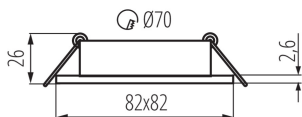

A Kanlux DALLA egy kivételes gondossággal kivitelezett beltéri alkalmazásra szánt lámpa. A billenthető gyűrűnek köszönhetően lehetőség van a fényáram beállítására. A termék alakja és univerzális színei lehetővé teszik egy modern, diszkrét elegancia elérését.

TERMÉKPARAMÉTEREK:

Szín: fekete

Védőburokkal ellátott fényforrás használata kötelező: igen

Beszereles helye: szerelés: mennyezeti süllyesztett

Alkalmazás helye: beltéri

Minimális távolság a megvilágított tárgytól: 0,5m

A terméket nem lehet hőszigetelő anyaggal bevonni: igen

A készlet tartalmazza a fényforrásokat: nem

Hossz [mm]: 82

Szélesség [mm]: 82

Magasság [mm]: 26

Szerelési nyílás [mm]: Ø70

Névleges feszültség [V]: 12 AC; 12 DC

Maximális teljesítmény [W]: max 10

Áramütés elleni védelmi osztály: III

Fényforrások: MR16

Foglalat: Gx5,3

Környezeti hőmérséklet-tartomány, melynek a termék ki lehet téve [° C]: 5÷25

Lámpaház anyaga: alumínium ötvözet

Csatlakozó típusa: szabad kábelvégződések

Vezeték hossz [m]: 0.12

Vezeték keresztmetszete [mm²]: 0.75

Lámpatest állíthatósága szögben: egy tengelyben

Lámpatest állíthatósága szögben [°]: 30

IP védettség fokozat: 20

LOGISZTIKAI ADATOK:

Mértékegység: 1 darab

Csomagolás típusa: 50

Darabszám közbenső csomagolásban: 1

Darabszám gyűjtőcsomagolásban: 50

Nettó egységsúly [g]: 84

Súly [g]: 110

Egységcsomagolás hossza [cm]: 10

Egységcsomagolás szélessége [cm]: 4

Egységcsomagolás magassága [cm]: 10

Létrehozás dátuma: 11.05.2023, 12:33

Fenntartjuk a műszaki változtatások bevezetésének jogát. A jelen anyagban található adatok jogi szempontból nem kötelező érvényűek. Fotometria: adott termék vizsgálatakor elért eredmények.