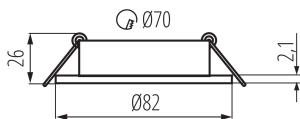

22437 DALLA DTO-W

Dekorációs keret

5905339224378

TERMÉKPARAMÉTEREK:

Szín: fehér

Beszereles helye: szerelés: mennyezeti süllyesztett

Alkalmazás helye: beltéri

Minimális távolság a megvilágított tárgytól: 0,5m

Dekorációs keret kerámia foglalat nélkül: igen

A terméket nem lehet hőszigetelő anyaggal bevonni: igen

A készlet tartalmazza a fényforrásokat: nem

Magasság [mm]: 21

Átmérő [mm]: 82

Szerelési nyílás [mm]: Ø70

Lámpaház anyaga: alumínium ötvözet

Lámpatest állíthatósága szögben: egy tengelyben

Lámpatest állíthatósága szögben [°]: 30

IP védettség fokozat: 20

LOGISZTIKAI ADATOK:

Mértékegység: 1 darab

Csomagolás típusa: 100