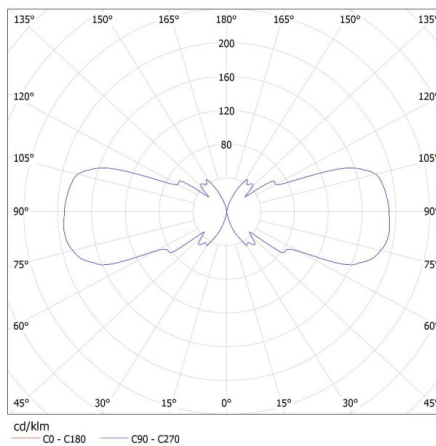

22440 ZEW EL-235J-B

Homlokzati lámpatest

KANLUX S.A. (kat 22440) ZEW EL-235J-B + IQ-LED ... 7W / LDC (Polar)