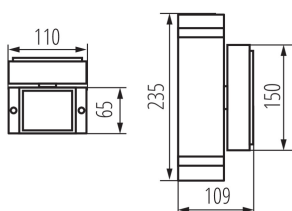

22440 ZEW EL-235J-B

Homlokzati lámpatest

5905339224408

IP
44

A Kanlux ZEW lámpatestek tökéletesek különböző típusú homlokzatok megvilágítására. Mivel felfelé és lefelé is világít, dekoratív fényhatást hoz létre a falon. Az IP44 védetségnek köszönhetően a lámpatest felszerelhető az időjárásnak kitett helyekre is.

TERMÉKPARAMÉTEREK:

Szín: fekete

Beszereles helye: szerelés: oldalfali

Alkalmazás helye: kültéri

Minimális távolság a megvilágított tárgytól: 0,5m

A készlet tartalmazza a fényforrásokat: nem

Lámpatest világítási iránya: fel és le

Hossz [mm]: 110

Szélesség [mm]: 65

Magasság [mm]: 235

Névleges feszültség [V]: 220-240 AC

Névleges frekvencia [Hz]: 50

Maximális teljesítmény [W]: 2 x max 35

Áramütés elleni védelmi osztály: I

Fényforrások: PAR16

Foglalat : GU10

Környezeti hőmérséklet-tartomány, melynek a termék ki lehet téve [° C]: -20÷35

Lámpaház anyaga: alumínium ötvözet

Védőüveg anyaga: edzett üveg

Csatlakozó típusa: csavaros sorkapocs

Alkalmazott vezetékek keresztmetszet-tartománya [mm²]: 1÷2,5

IP védetség fokozat: 44

LOGISZTIKAI ADATOK:

Csomagolás típusa: 12

Darabszám közbenső csomagolásban: 1

Darabszám gyűjtőcsomagolásban: 12

Nettó egység súly [g]: 980

Súly [g]: 1126.67

Egységcsomagolás hossza [cm]: 11.5

Egységcsomagolás szélessége [cm]: 11.5

Egységcsomagolás magassága [cm]: 24.5

Doboz súlya [kg]: 13.52004

Karton szélessége [cm]: 25

Doboz magassága [cm]: 53

Doboz hossza [cm]: 36

Karton térfogata [m³]: 0.0477

Létrehozás dátuma: 16.11.2022, 00:33

Fenntartjuk a műszaki változtatások bevezetésének jogát. A jelen anyagban található adatok jogi szempontból nem kötelező érvényűek. Fotometria: adott termék vizsgálatokor elért eredmények.