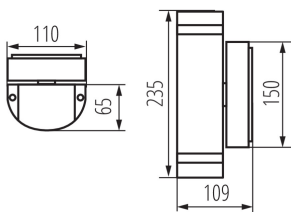

22441 ZEW EL-235U-B

Homlokzati lámpatest

5905339224415

IP
44

A Kanlux ZEW lámpatestek tökéletesek különböző típusú homlokzatok megvilágítására. Mivel felfelé és lefelé is világít, dekoratív fényhatást hoz létre a falon. Az IP44 védetségnek köszönhetően a lámpatest felszerelhető az időjárásnak kitett helyekre is.

TERMÉKPARAMÉTEREK:

Szín: fekete

Beszereles helye: szerelés: oldalfali

Alkalmazás helye: kültéri

Minimális távolság a megvilágított tárgytól: 0,5m

A készlet tartalmazza a fényforrásokat: nem

Lámpatest világítási iránya: fel és le

Hossz [mm]: 110

Szélesség [mm]: 65

Magasság [mm]: 235

Névleges feszültség [V]: 220-240 AC

Névleges frekvencia [Hz]: 50

Maximális teljesítmény [W]: 2 x max 35

Áramütés elleni védelmi osztály: I

Fényforrások: PAR16

Foglalat : GU10

Környezeti hőmérséklet-tartomány, melynek a termék ki lehet téve [° C]: -20÷35

Lámpaház anyaga: alumínium ötvözet

Védőüveg anyaga: edzett üveg

Csatlakozó típusa: csavaros sorkapocs

Alkalmazott vezeték keresztmetszet-tartománya [mm²]: 1÷2,5

IP védetség fokozat: 44

LOGISZTIKAI ADATOK:

Csomagolás típusa: 12

Darabszám közbenső csomagolásban: 1

Darabszám gyűjtőcsomagolásban: 12

Nettó egység súly [g]: 890

Súly [g]: 1036.67

Egységcsomagolás hossza [cm]: 11.5

Egységcsomagolás szélessége [cm]: 11.5

Egységcsomagolás magassága [cm]: 24.5

Doboz súlya [kg]: 12.44004

Karton szélessége [cm]: 25

Doboz magassága [cm]: 53

Doboz hossza [cm]: 36

Karton térfogata [m³]: 0.0477

Létrehozás dátuma: 16.11.2022, 00:34

Fenntartjuk a műszaki változtatások bevezetésének jogát. A jelen anyagban található adatok jogi szempontból nem kötelező érvényűek. Fotometria: adott termék vizsgálatkor elért eredmények.