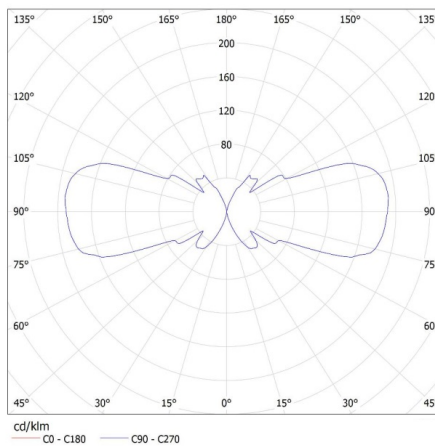

22441 ZEW EL-235U-B

Homlokzati lámpatest

KANLUX S.A. (kat 22441) ZEW EL-235U-B + IQ-LED ... 7W / LDC (Polar)