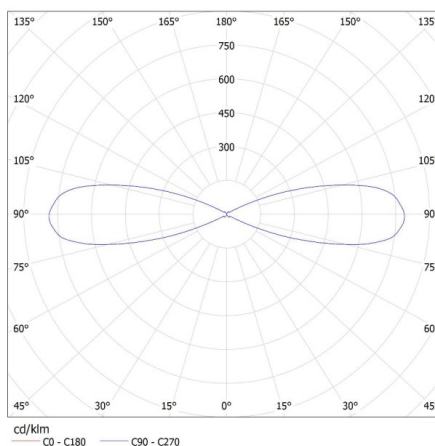

KANLUX S.A. (kat 22441) ZEW EL-235U-B + IQ-LED ... 7W S3 / LDC (Polar)