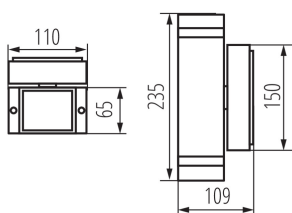

22442 ZEW EL-235J-GR

Homlokzati lámpatest

5905339224422

IP
44

A Kanlux ZEW lámpatestek tökéletesek különböző típusú homlokzatok megvilágítására. Mivel felfelé és lefelé is világít, dekoratív fényhatást hoz létre a falon. Az IP44 védetségnek köszönhetően a lámpatest felszerelhető az időjárásnak kitett helyekre is.

TERMÉKPARAMÉTEREK:

Szín: szürke

Beszereles helye: szerelés: oldalfali

Alkalmazás helye: kültéri

Minimális távolság a megvilágított tárgytól: 0,5m

A készlet tartalmazza a fényforrásokat: nem

Lámpatest világítási iránya: fel és le

Hossz [mm]: 110

Szélesség [mm]: 65

Magasság [mm]: 235

Névleges feszültség [V]: 220-240 AC

Névleges frekvencia [Hz]: 50

Maximális teljesítmény [W]: 2 x max 35

Áramütés elleni védelmi osztály: I

Fényforrások: PAR16

Foglalat : GU10

Környezeti hőmérséklet-tartomány, melynek a termék ki lehet téve [° C]: -20÷35

Lámpaház anyaga: alumínium ötvözet

Védőüveg anyaga: edzett üveg

Csatlakozó típusa: csavaros sorkapocs

Alkalmazott vezetékek keresztmetszet-tartománya [mm²]: 1÷2,5

IP védetség fokozat: 44

LOGISZTIKAI ADATOK:

Csomagolás típusa: 12

Darabszám közbenső csomagolásban: 1

Darabszám gyűjtőcsomagolásban: 12

Nettó egység súly [g]: 980

Súly [g]: 1126.67

Egységcsomagolás hossza [cm]: 11.5

Egységcsomagolás szélessége [cm]: 11.5

Egységcsomagolás magassága [cm]: 24.5

Doboz súlya [kg]: 13.52004

Karton szélessége [cm]: 25

Doboz magassága [cm]: 53

Doboz hossza [cm]: 36

Karton térfogata [m³]: 0.0477

Létrehozás dátuma: 16.11.2022, 00:34

Fenntartjuk a műszaki változtatások bevezetésének jogát. A jelen anyagban található adatok jogi szempontból nem kötelező érvényűek.

Fotometria: adott termék vizsgálatokor elért eredmények.