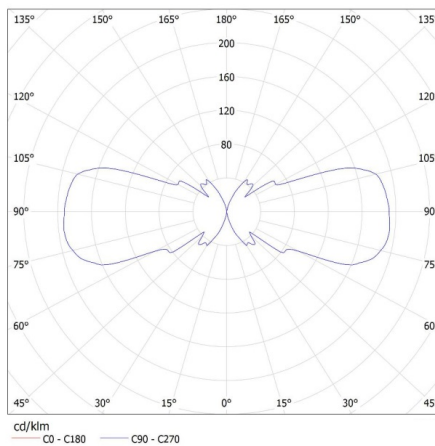

22442 ZEW EL-235J-GR

Homlokzati lámpatest

KANLUX S.A. (kat 22442) ZEW EL-235J-GR + IQ-LED ... 7W / LDC (Polar)