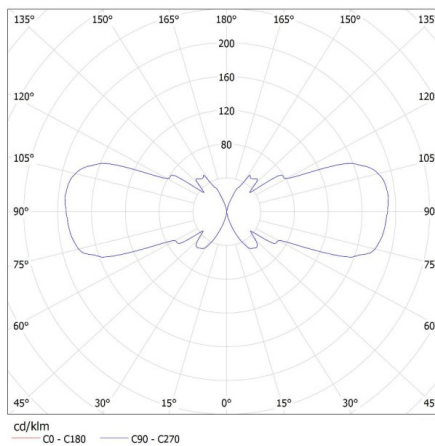

22443 ZEW EL-235U-GR

Homlokzati lámpatest

KANLUX S.A. (kat 22443) ZEW EL-235U-GR + IQ-LED ... 7W / LDC (Polar)