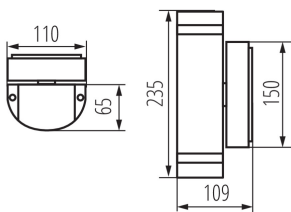

22443 ZEW EL-235U-GR

Homlokzati lámpatest

5905339224439

IP
44

A Kanlux ZEW lámpatestek tökéletesek különböző típusú homlokzatok megvilágítására. Mivel felfelé és lefelé is világít, dekoratív fényhatást hoz létre a falon. Az IP44 védetségnek köszönhetően a lámpatest felszerelhető az időjárásnak kitett helyekre is.

TERMÉKPARAMÉTEREK:

Szín: szürke

Beszereles helye: szerelés: oldalfali

Alkalmazás helye: kültéri

Minimális távolság a megvilágított tárgytól: 0,5m

A készlet tartalmazza a fényforrásokat: nem

Lámpatest világítási iránya: fel és le

Hossz [mm]: 110

Szélesség [mm]: 65

Magasság [mm]: 235

Névleges feszültség [V]: 220-240 AC

Névleges frekvencia [Hz]: 50

Maximális teljesítmény [W]: 2 x max 35

Áramütés elleni védelmi osztály: I

Fényforrások: PAR16

Foglalat : GU10

Környezeti hőmérséklet-tartomány, melynek a termék ki lehet téve [° C]: -20÷35

Lámpaház anyaga: alumínium ötvözet

Védőüveg anyaga: edzett üveg

Csatlakozó típusa: csavaros sorkapocs

Alkalmazott vezetékek keresztmetszet-tartománya [mm²]: 1÷2,5

IP védetség fokozat: 44

LOGISZTIKAI ADATOK:

Csomagolás típusa: 12

Darabszám közbenső csomagolásban: 1

Darabszám gyűjtőcsomagolásban: 12

Nettó egység súly [g]: 890

Súly [g]: 1036.67

Egységcsomagolás hossza [cm]: 11.5

Egységcsomagolás szélessége [cm]: 11.5

Egységcsomagolás magassága [cm]: 24.5

Doboz súlya [kg]: 12.44004

Karton szélessége [cm]: 25

Doboz magassága [cm]: 53

Doboz hossza [cm]: 36

Karton térfogata [m³]: 0.0477

Létrehozás dátuma: 16.11.2022, 00:35

Fenntartjuk a műszaki változtatások bevezetésének jogát. A jelen anyagban található adatok jogi szempontból nem kötelező érvényűek.

Fotometria: adott termék vizsgálatokor elért eredmények.