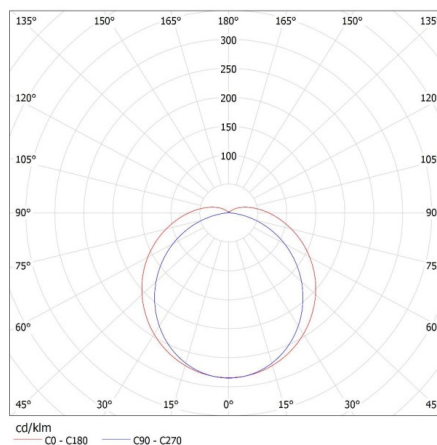

KANLUX S.A. (kat 22604) MAH-LED N 40W-NW / Krzywa rozsyłu światła (biegunowo)

Létrehozás dátuma: 16.11.2022, 01:16

Fenntartjuk a műszaki változtatások bevezetésének jogát. A jelen anyagban található adatok jogi szempontból nem kötelező érvényűek. Fotometria: adott termék vizsgálatokor elért eredmények.