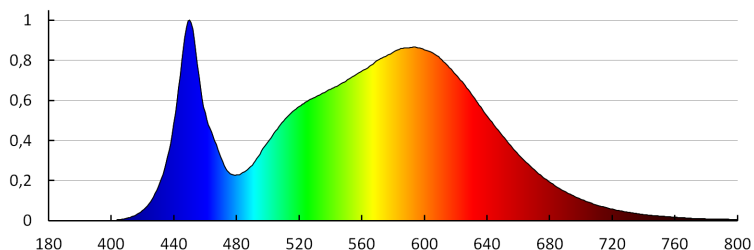

LOGISZTIKAI ADATOK:

Csomagolás típusa: 12

Darabszám közbenső csomagolásban: 1

Darabszám gyűjtőcsomagolásban: 12

Darabszám egy raklap rétegen: 24

Nettó egység súly [g]: 1354

Súly [g]: 1592.5

Egységcsomagolás hossza [cm]: 121.5

Egységcsomagolás szélessége [cm]: 8.5

Egységcsomagolás magassága [cm]: 7.5

Doboz súlya [kg]: 19.11

Karton szélessége [cm]: 36.5

Doboz magassága [cm]: 24

Doboz hossza [cm]: 123.5

Karton térfogata [m³]: 0.108186

KANLUX S.A. (kat 22604) MAH-LED N 40W-NW / Krzywa rozsyłu światła (biegunowo)