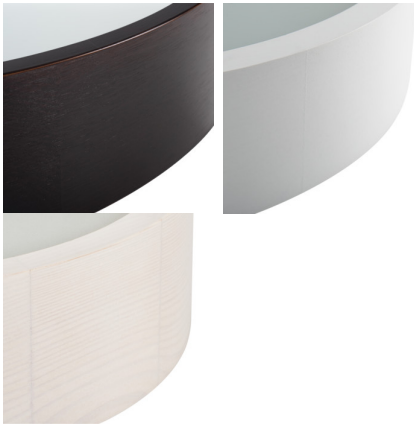

23120 JASMIN 270-WE

Mennyezeti lámpa

5905339231208

Az egyedi, egyben stílusos kerek Kanlux JASMIN lámpatesteket modern és vonzó design jellemzi. A termék lámpaháza fából és egyenletes fényeloszlást biztosító homokfúvott (opál) üvegből készült. A fa és az üveg klasszikus ötvözésének köszönhetően a lámpatest univerzális világítási megoldást biztosít.

TERMÉKPARAMÉTEREK:

Szín: wenge

Beszereles helye: szerelés: oldalfali, szerelés: mennyezeti

Alkalmazás helye: beltéri

Minimális távolság a megvilágított tárgytól: 0,5m

Normál gyúlékony anyagú felületekre szerelhető: nem

Lámpaház anyaga: fa

Csatlakozó típusa: sorkapocs

Alkalmazott vezetékek keresztmetszet-tartománya [mm²]: 1÷1,5

IP védettségi fokozat: 20

LOGISZTIKAI ADATOK:

Csomagolás típusa: 1

Darabszám közbenső csomagolásban: 1