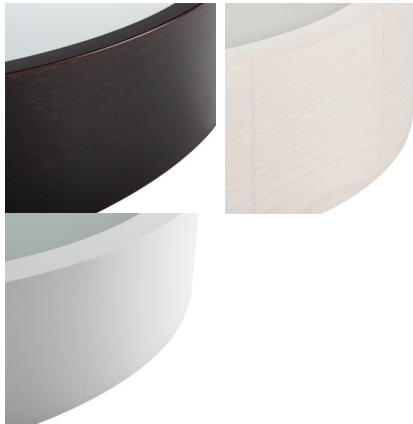

23121 JASMIN 370-WE

Mennyezeti lámpa

5905339231215

Az egyedi, egyben stílusos kerek Kanlux JASMIN lámpatesteket modern és vonzó design jellemzi. A termék lámpaháza fából és egyenletes fényeloszlást biztosító homokfúvott (opál) üvegből készült. A fa és az üveg klasszikus ötvözésének köszönhetően a lámpatest univerzális világítási megoldást biztosít.

TERMÉKPARAMÉTEREK:

Szín: wenge

Beszereles helye: szerelés: oldalfali, szerelés: mennyezeti

Alkalmazás helye: beltéri

Minimális távolság a megvilágított tárgytól: 0,5m

Normál gyúlékony anyagú felületekre szerelhető: nem

Lámpaház anyaga: fa

Csatlakozó típusa: önzáró sorkapocs

Alkalmazott vezetékek keresztmetszet-tartománya [mm²]: 1÷2,5

IP védeettségi fokozat: 20

LOGISZTIKAI ADATOK:

Csomagolás típusa: 1

Darabszám közbenső csomagolásban: 1