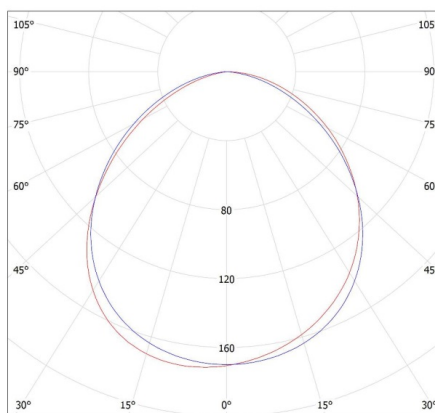

KANLUX S.A. (kat 23123) JASMIN 270-W + IQ-LED / LDC (Polar)

cd/klm
C0 - C180 C90 - C270