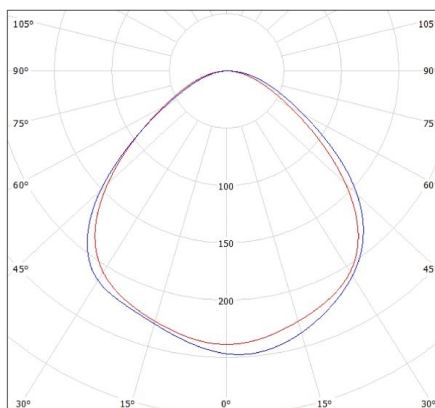

KANLUX S.A. (kat 23123) JASMIN 270-W / Krzywa rozsytu światła (biegunowo)

cd/klm
C0 - C180 C90 - C270