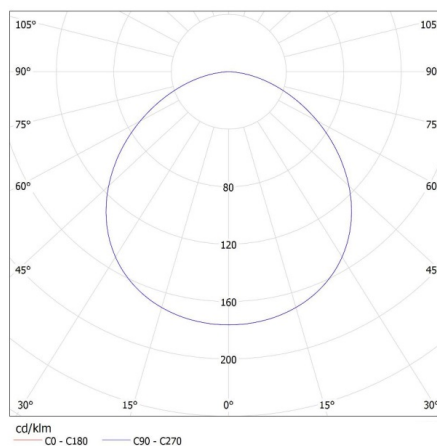

Doboz hossza [cm]: 40
Karton térfogata [m³]: 0.0168

KANLUX S.A. (kat 23124) JASMIN 370-W + IQ-LED / LDC (Polar)