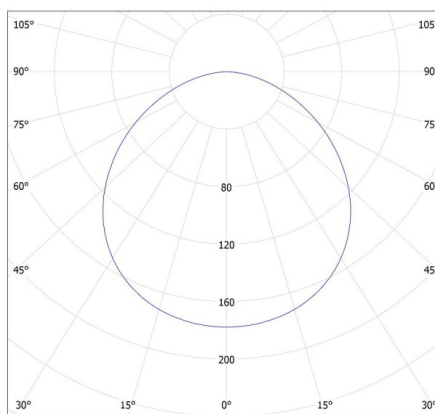

Doboz hossza [cm]: 49

Karton térfogata [m³]: 0.021168

KANLUX S.A. (kat 23125) JASMIN 470-W + IQ-LED / LDC (Polar)