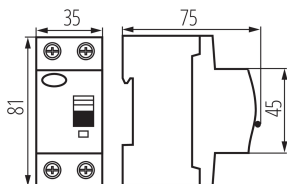

23188 KRD6-2/25/30-A

Életvédelmi relé, 2P

5905339231888

Életvédelmi relé: kiegészítő érintésvédelem biztosítására szolgál, szinuszos váltakozó áramú (AC típusú) és szinuszos váltakozó és pulzáló egyenáramú (A típusú) áramkörökben.

TERMÉKPARAMÉTEREK:

Szín: fehér

Beszereles helye: na szynę TH35

Szabvány: PN-EN 61008-1

Hossz [mm]: 75

Szélesség [mm]: 35

Magasság [mm]: 81

Névleges feszültség [V]: 230 AC

Névleges áram [A]: 25

Névleges frekvencia [Hz]: 50

Környezeti hőmérséklet-tartomány, melynek a termék ki lehet téve [° C]: -25÷40

Áram-védőkapcsoló típusa: A

Modulok száma: 2

Névleges differenciál áram [mA]: 30

IP védettség fokozat: 20

Névleges szigetelési feszültség U_i [V]: 400

Pólusok száma: 2

LOGISZTIKAI ADATOK:

Mértékegység: 1 darab

Csomagolás típusa: 60

Darabszám közbenső csomagolásban: 1

Darabszám gyűjtőcsomagolásban: 60

Nettó egységsúly [g]: 210

Súly [g]: 242.33

Egy darab bruttó súlya [g]: 240

Egységcsomagolás hossza [cm]: 9

Egységcsomagolás szélessége [cm]: 4

Egységcsomagolás magassága [cm]: 8.5

Doboz súlya [kg]: 14.5398

Karton szélessége [cm]: 28

Doboz magassága [cm]: 18.5

Doboz hossza [cm]: 47

Karton térfogata [m³]: 0.024346