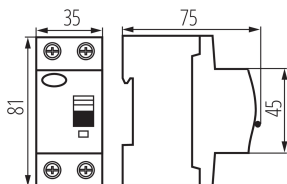

23189 KRD6-2/40/30-A

Életvédelmi relé, 2P

5905339231895

Életvédelmi relé: kiegészítő érintésvédelem biztosítására szolgál, szinuszos váltakozó áramú (AC típusú) és szinuszos váltakozó és pulzáló egyenáramú (A típusú) áramkörökben.

TERMÉKPARAMÉTEREK:

Szín: fehér

Beszereles helye: na szynę TH35

Szabvány: PN-EN 61008-1

Hossz [mm]: 75

Szélesség [mm]: 35

Magasság [mm]: 81

Névleges feszültség [V]: 230 AC

Névleges áram [A]: 40

Névleges frekvencia [Hz]: 50

Környezeti hőmérséklet-tartomány, melynek a termék ki lehet téve [° C]: -25÷40

Áram-védőkapcsoló típusa: A

Modulok száma: 2

Névleges differenciál áram [mA]: 30

IP védettség fokozat: 20

Névleges szigetelési feszültség U_i [V]: 400

Pólusok száma: 2

LOGISZTIKAI ADATOK:

Mértékegység: 1 darab

Csomagolás típusa: 60

Darabszám közbenső csomagolásban: 1

Darabszám gyűjtőcsomagolásban: 60

Nettó egységsúly [g]: 210

Súly [g]: 242.17

Egy darab bruttó súlya [g]: 242

Egységcsomagolás hossza [cm]: 9

Egységcsomagolás szélessége [cm]: 8

Egységcsomagolás magassága [cm]: 8

Doboz súlya [kg]: 14.5302

Karton szélessége [cm]: 28

Doboz magassága [cm]: 18.5

Doboz hossza [cm]: 47

Karton térfogata [m³]: 0.024346