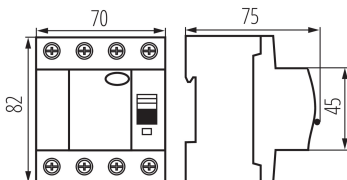

23191 KRD6-4/25/30-A

Életvédelmi relé, 4P

5905339231918

Életvédelmi relé: kiegészítő érintésvédelem biztosítására szolgál, szinuszos váltakozó áramú (AC típusú) és szinuszos váltakozó és pulzáló egyenáramú (A típusú) áramkörökben.

TERMÉKPARAMÉTEREK:

Szín: fehér

Beszereles helye: na szynę TH35

Szabvány: PN-EN 61008-1

Hossz [mm]: 75

Szélesség [mm]: 70

Magasság [mm]: 82

Névleges feszültség [V]: 400 AC

Névleges áram [A]: 25

Névleges frekvencia [Hz]: 50

Környezeti hőmérséklet-tartomány, melynek a termék ki lehet téve [° C]: -25÷40

Alkalmazott vezeték keresztmetszet-tartománya [mm²]: do 35

Áram-védőkapcsoló típusa: A

Modulok száma: 4

Névleges differenciál áram [mA]: 30

IP védettség fokozat: 20

Névleges szigetelési feszültség U_i [V]: 400

Pólusok száma: 4

LOGISZTIKAI ADATOK:

Mértékegység: 1 darab

Csomagolás típusa: 30

Darabszám közbenső csomagolásban: 1

Darabszám gyűjtőcsomagolásban: 30

Nettó egységsúly [g]: 340

Súly [g]: 390.67

Egy darab bruttó súlya [g]: 366

Egységcsomagolás hossza [cm]: 9

Egységcsomagolás szélessége [cm]: 8

Egységcsomagolás magassága [cm]: 8

Doboz súlya [kg]: 11.7201

Karton szélessége [cm]: 28

Doboz magassága [cm]: 18.5

Doboz hossza [cm]: 47

Karton térfogata [m³]: 0.024346