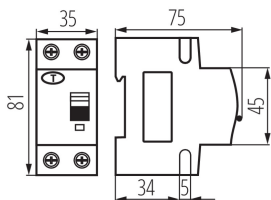

23214 KRO6-2/B10/30-A

FI relé kismegszakítóval, 6kA, 2P

5905339232144

Kismegszakítóval egybeépített életvédelmi relé: a hálózatban és a berendezésekben fellépő túlterhelés, zárlatok elleni védelmére, valamint elektromos áramkörök megszakítására szolgál, védi az embert áramütés ellen.

TERMÉKPARAMÉTEREK:

Szín: fehér

Beszereles helye: na szynę TH35

Szabvány: PN-EN 61009 -1

Hossz [mm]: 75

Szélesség [mm]: 35

Magasság [mm]: 81

Névleges feszültség [V]: 230 AC

Névleges áram [A]: 10

Névleges frekvencia [Hz]: 50

Környezeti hőmérséklet-tartomány, melynek a termék ki lehet téve [° C]: -25÷40

Alkalmazott vezetékek keresztmetszet-tartománya [mm²]:

10÷16

Áram-védőkapcsoló típusa: A

Kioldási jellemzők: B

Áramkorlátozási osztály: 3

Modulok száma: 2

Névleges differenciál áram [mA]: 30

Névleges zárlati áram [A]: 6000

IP védettségi fokozat: 20

Névleges szigetelési feszültség U_i [V]: 400

Pólusok száma: 2

LOGISZTIKAI ADATOK:

Mértékegység: 1 darab

Csomagolás típusa: 60

Darabszám közbenső csomagolásban: 1

Darabszám gyűjtőcsomagolásban: 60

Nettó egységsúly [g]: 180

Súly [g]: 212.17

Egy darab bruttó súlya [g]: 210

Egységcsomagolás hossza [cm]: 9

Egységcsomagolás szélessége [cm]: 4

Egységcsomagolás magassága [cm]: 8

Doboz súlya [kg]: 12.7302