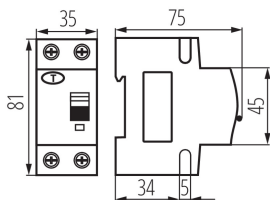

23221 KRO6-2/C25/30

FI relé kismegszakítóval, 6kA, 2P

5905339232212

Kismegszakítóval egybeépített életvédelmi relé: a hálózatban és a berendezésekben fellépő túlterhelés, zárlatok elleni védelmére, valamint elektromos áramkörök megszakítására szolgál, védi az embert áramütés ellen.

TERMÉKPARAMÉTEREK:

Szín: fehér

Beszereles helye: na szynę TH35

Szabvány: PN-EN 61009 -1

Hossz [mm]: 75

Szélesség [mm]: 35

Magasság [mm]: 81

Névleges feszültség [V]: 230 AC

Névleges áram [A]: 25

Névleges frekvencia [Hz]: 50

Környezeti hőmérséklet-tartomány, melynek a termék ki lehet téve [° C]: -25÷40

Alkalmazott vezeték keresztmetszet-tartománya [mm²]:

10÷16

Áram-védőkapcsoló típusa: AC

Kioldási jellemzők: C

Áramkorlátozási osztály: 3

Modulok száma: 2

Névleges differenciál áram [mA]: 30

Névleges zárlati áram [A]: 6000

IP védettség fokozat: 20

Névleges szigetelési feszültség U_i [V]: 400

Pólusok száma: 2

LOGISZTIKAI ADATOK:

Mértékegység: 1 darab

Csomagolás típusa: 60

Darabszám közbenső csomagolásban: 1

Darabszám gyűjtőcsomagolásban: 60

Nettó egységsúly [g]: 196

Súly [g]: 220

Egységcsomagolás hossza [cm]: 9

Egységcsomagolás szélessége [cm]: 4

Egységcsomagolás magassága [cm]: 8

Doboz súlya [kg]: 13.2

Karton szélessége [cm]: 28