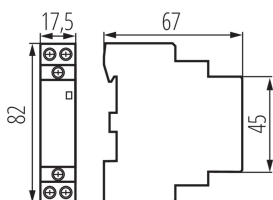

23240 KMC-20-20

Moduláris kontaktor, 230V AC vezérlés

5905339232403

Kapcsolók villamos fogyasztók automatikus bekapcsolására.
Alkalmazási kategóriák: AC7a, AC7b.

TERMÉKPARAMÉTEREK:

Felhasználási kategória: AC-7A, AC-7B

Szín: fehér

Beszereles helye: TH35 sínre

Alkalmazás helye: beltéri

Szabvány: PN-EN 60947-4-1

Névleges feszültség [V]: 230 AC

Névleges frekvencia [Hz]: 50

Környezeti hőmérséklet-tartomány, melynek a termék ki lehet téve [° C]: -25÷40

Csatlakozó típusa: sorkapocs

Csatlakozó/megszakító érintkezők száma: 2/0

Modulok száma: 1

Névleges teljesítmény AC-7A/230: 4kW

Névleges teljesítmény AC-7B/230: 1,2kW

Tekercsfeszültség [V]: 230V AC 50/60Hz

Névleges áram I(N) AC-7A/AC-1: 20A

Névleges áram I(N) AC-7B/AC-1: 7A

IP védettségi fokozat: 20

LOGISZTIKAI ADATOK:

Csomagolás típusa: 12

Darabszám közbenső csomagolásban: 12

Darabszám gyűjtőcsomagolásban: 120

Nettó egységsúly [g]: 120

Súly [g]: 130

Egységcsomagolás hossza [cm]: 2

Egységcsomagolás szélessége [cm]: 7.5

Egységcsomagolás magassága [cm]: 8.5

Doboz súlya [kg]: 15.6

Karton szélessége [cm]: 25

Doboz magassága [cm]: 19.5

Doboz hossza [cm]: 45

Karton térfogata [m³]: 0.021938