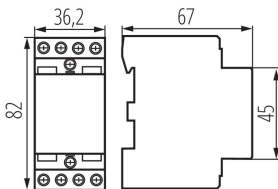

23241 KMC-20-40

Moduláris kontaktor, 230V AC vezérlés

5905339232410

Kapcsolók villamos fogyasztók automatikus bekapcsolására.
Alkalmazási kategóriák: AC7a, AC7b.

TERMÉKPARAMÉTEREK:

Felhasználási kategória: AC-7A, AC-7B

Szín: fehér

Beszereles helye: TH35 sínre

Alkalmazás helye: beltéri

Szabvány: PN-EN 60947-4-1

Névleges feszültség [V]: 230 AC

Névleges frekvencia [Hz]: 50

Környezeti hőmérséklet-tartomány, melynek a termék ki lehet téve [° C]: -25÷40

Csatlakozó típusa: sorkapocs

Csatlakozó/megszakító érintkezők száma: 4/0

Modulok száma: 2

Névleges teljesítmény AC-7A/400: 13kW

Névleges teljesítmény AC-7B/400: 3,5kW

Tekercsfeszültség [V]: 230V AC 50/60Hz

Névleges áram I(N) AC-7A/AC-1: 20A

Névleges áram I(N) AC-7B/AC-1: 7A

IP védettség fokozat: 20

LOGISZTIKAI ADATOK:

Csomagolás típusa: 6

Darabszám közbenső csomagolásban: 6

Darabszám gyűjtőcsomagolásban: 60

Nettó egységsúly [g]: 210

Súly [g]: 230

Egységcsomagolás hossza [cm]: 3.5

Egységcsomagolás szélessége [cm]: 7.5

Egységcsomagolás magassága [cm]: 8.5

Doboz súlya [kg]: 13.8

Karton szélessége [cm]: 28

Doboz magassága [cm]: 18.5

Doboz hossza [cm]: 47

Karton térfogata [m³]: 0.024346