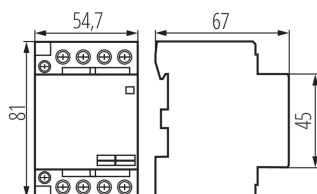

23242 KMC-63-40

Moduláris kontaktor, 230V AC vezérlés

5905339232427

Kapcsolók villamos fogyasztók automatikus bekapcsolására.
Alkalmazási kategóriák: AC7a, AC7b.

TERMÉKPARAMÉTEREK:

Felhasználási kategória: AC-7A, AC-7B

Szín: fehér

Beszereles helye: TH35 sínre

Alkalmazás helye: beltéri

Szabvány: PN-EN 60947-4-1

Névleges feszültség [V]: 230 AC

Névleges frekvencia [Hz]: 50

Környezeti hőmérséklet-tartomány, melynek a termék ki lehet téve [° C]: -25÷40

Csatlakozó típusa: sorkapocs

Csatlakozó/megszakító érintkezők száma: 4/0

Modulok száma: 3

Névleges teljesítmény AC-7A/400: 40kW

Névleges teljesítmény AC-7B/400: 13kW

Tekercsfeszültség [V]: 230V AC 50/60Hz

Névleges áram I(N) AC-7A/AC-1: 63A

Névleges áram I(N) AC-7B/AC-1: 25A

IP védettség fokozat: 20

LOGISZTIKAI ADATOK:

Csomagolás típusa: 4

Darabszám közbenső csomagolásban: 4

Darabszám gyűjtőcsomagolásban: 40

Nettó egységsúly [g]: 320

Súly [g]: 350

Egységcsomagolás hossza [cm]: 5.5

Egységcsomagolás szélessége [cm]: 7

Egységcsomagolás magassága [cm]: 8.5

Doboz súlya [kg]: 14

Karton szélessége [cm]: 28

Doboz magassága [cm]: 18.5

Doboz hossza [cm]: 47

Karton térfogata [m³]: 0.024346