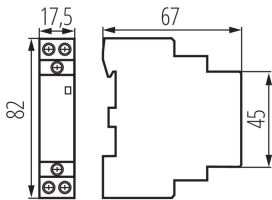

23244 KMC-20-11

Moduláris kontaktor, 230V AC vezérlés

5905339232441

Kapcsolók villamos fogyasztók automatikus bekapcsolására.
Alkalmazási kategóriák: AC7a, AC7b.

TERMÉKPARAMÉTEREK:

Felhasználási kategória: AC-7A, AC-7B

Szín: fehér

Beszereles helye: TH35 sínre

Alkalmazás helye: beltéri

Szabvány: PN-EN 60947-4-1

Névleges feszültség [V]: 230 AC

Névleges frekvencia [Hz]: 50

Környezeti hőmérséklet-tartomány, melynek a termék ki lehet téve [° C]: -25÷40

Csatlakozó típusa: sorkapocs

Csatlakozó/megszakító érintkezők száma: 1/1

Modulok száma: 1

Névleges teljesítmény AC-7A/230: 4kW

Névleges teljesítmény AC-7B/230: 1,2kW

Tekercsfeszültség [V]: 230V AC 50/60Hz

Névleges áram I(N) AC-7A/AC-1: 20A

Névleges áram I(N) AC-7B/AC-1: 7A

IP védettségi fokozat: 20

LOGISZTIKAI ADATOK:

Csomagolás típusa: 12

Darabszám közbenső csomagolásban: 12

Darabszám gyűjtőcsomagolásban: 120

Nettó egységsúly [g]: 120

Súly [g]: 130

Egységcsomagolás hossza [cm]: 2

Egységcsomagolás szélessége [cm]: 7.5

Egységcsomagolás magassága [cm]: 8.5

Doboz súlya [kg]: 15.6

Karton szélessége [cm]: 25

Doboz magassága [cm]: 19.5

Doboz hossza [cm]: 45

Karton térfogata [m³]: 0.021938