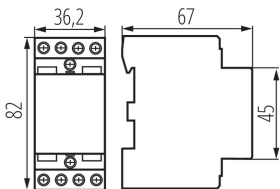

23247 KMC-25-31

Moduláris kontaktor, 230V AC vezérlés

5905339232472

Kapcsolók villamos fogyasztók automatikus bekapcsolására.
Alkalmazási kategóriák: AC7a, AC7b.

TERMÉKPARAMÉTEREK:

Felhasználási kategória: AC-7A, AC-7B

Szín: fehér

Beszereles helye: TH35 sínre

Alkalmazás helye: beltéri

Szabvány: PN-EN 60947-4-1

Névleges feszültség [V]: 230 AC

Névleges frekvencia [Hz]: 50

Környezeti hőmérséklet-tartomány, melynek a termék ki lehet téve [° C]: -25÷40

Csatlakozó típusa: sorkapocs

Csatlakozó/megszakító érintkezők száma: 3/1

Modulok száma: 2

Névleges teljesítmény AC-7A/400: 15kW

Névleges teljesítmény AC-7B/400: 4kW

Tekercsfeszültség [V]: 230V AC 50/60Hz

Névleges áram I(N) AC-7A/AC-1: 25A

Névleges áram I(N) AC-7B/AC-1: 8,5A

IP védettség fokozat: 20

LOGISZTIKAI ADATOK:

Csomagolás típusa: 6

Darabszám közbenső csomagolásban: 6

Darabszám gyűjtőcsomagolásban: 60

Nettó egységsúly [g]: 210

Súly [g]: 230

Egységcsomagolás hossza [cm]: 3.5

Egységcsomagolás szélessége [cm]: 7.5

Egységcsomagolás magassága [cm]: 8.5

Doboz súlya [kg]: 13.8

Karton szélessége [cm]: 28

Doboz magassága [cm]: 18.5

Doboz hossza [cm]: 47

Karton térfogata [m³]: 0.024346