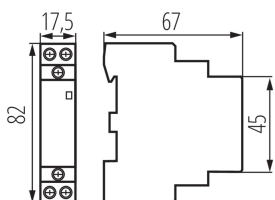

23251 KMC-25-20

Moduláris kontaktor, 230V AC vezérlés

5905339232519

Kapcsolók villamos fogyasztók automatikus bekapcsolására.
Alkalmazási kategóriák: AC7a, AC7b.

TERMÉKPARAMÉTEREK:

Felhasználási kategória: AC-7A, AC-7B

Szín: fehér

Beszereles helye: TH35 sínre

Alkalmazás helye: beltéri

Szabvány: PN-EN 60947-4-1

Névleges feszültség [V]: 230 AC

Névleges frekvencia [Hz]: 50

Környezeti hőmérséklet-tartomány, melynek a termék ki lehet téve [° C]: -25÷40

Csatlakozó típusa: sorkapocs

Csatlakozó/megszakító érintkezők száma: 2/0

Modulok száma: 1

Névleges teljesítmény AC-7A/230: 5kW

Névleges teljesítmény AC-7B/230: 1,4kW

Tekercsfeszültség [V]: 230V AC 50/60Hz

Névleges áram I(N) AC-7A/AC-1: 25A

Névleges áram I(N) AC-7B/AC-1: 8,5A

IP védettség fokozat: 20

LOGISZTIKAI ADATOK:

Csomagolás típusa: 12

Darabszám közbenső csomagolásban: 12

Darabszám gyűjtőcsomagolásban: 120

Nettó egység súly [g]: 126

Súly [g]: 134.17

Egységcsomagolás hossza [cm]: 2

Egységcsomagolás szélessége [cm]: 7

Egységcsomagolás magassága [cm]: 8.5

Doboz súlya [kg]: 16.1004

Karton szélessége [cm]: 24.5

Doboz magassága [cm]: 20

Doboz hossza [cm]: 46

Karton térfogata [m³]: 0.02254