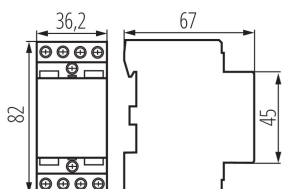

23252 KMC-25-40

Moduláris kontaktor, 230V AC vezérlés

5905339232526

Kapcsolók villamos fogyasztók automatikus bekapcsolására.
Alkalmazási kategóriák: AC7a, AC7b.

TERMÉKPARAMÉTEREK:

Felhasználási kategória: AC-7A, AC-7B

Szín: fehér

Beszereles helye: TH35 sínre

Alkalmazás helye: beltéri

Szabvány: PN-EN 60947-4-1

Névleges feszültség [V]: 230 AC

Névleges frekvencia [Hz]: 50

Környezeti hőmérséklet-tartomány, melynek a termék ki lehet téve [° C]: -25÷40

Csatlakozó típusa: sorkapocs

Csatlakozó/megszakító érintkezők száma: 4/0

Modulok száma: 2

Névleges teljesítmény AC-7A/400: 15kW

Névleges teljesítmény AC-7B/400: 4kW

Tekercsfeszültség [V]: 230V AC 50/60Hz

Névleges áram I(N) AC-7A/AC-1: 25A

Névleges áram I(N) AC-7B/AC-1: 8,5A

IP védettség fokozat: 20

LOGISZTIKAI ADATOK:

Csomagolás típusa: 6

Darabszám közbenső csomagolásban: 6

Darabszám gyűjtőcsomagolásban: 60

Nettó egységsúly [g]: 206

Súly [g]: 223.33

Egységcsomagolás hossza [cm]: 3.5

Egységcsomagolás szélessége [cm]: 7

Egységcsomagolás magassága [cm]: 8.5

Doboz súlya [kg]: 13.3998

Karton szélessége [cm]: 24.5

Doboz magassága [cm]: 20

Doboz hossza [cm]: 46

Karton térfogata [m³]: 0.02254