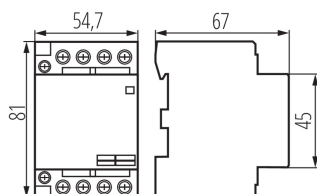

23254 KMC-40-40

Moduláris kontaktor, 230V AC vezérlés

5905339232540

Kapcsolók villamos fogyasztók automatikus bekapcsolására.
Alkalmazási kategóriák: AC7a, AC7b.

TERMÉKPARAMÉTEREK:

Felhasználási kategória: AC-7A, AC-7B

Szín: fehér

Beszereles helye: TH35 sínre

Alkalmazás helye: beltéri

Szabvány: PN-EN 60947-4-1

Névleges feszültség [V]: 230 AC

Névleges frekvencia [Hz]: 50

Környezeti hőmérséklet-tartomány, melynek a termék ki lehet téve [° C]: -25÷40

Csatlakozó típusa: sorkapocs

Csatlakozó/megszakító érintkezők száma: 4/0

Modulok száma: 3

Névleges teljesítmény AC-7A/400: 40kW

Névleges teljesítmény AC-7B/400: 13kW

Tekercsfeszültség [V]: 230V AC 50/60Hz

Névleges áram I(N) AC-7A/AC-1: 40A

Névleges áram I(N) AC-7B/AC-1: 15A

IP védettség fokozat: 20

LOGISZTIKAI ADATOK:

Csomagolás típusa: 4

Darabszám közbenső csomagolásban: 4

Darabszám gyűjtőcsomagolásban: 40

Nettó egységsúly [g]: 316

Súly [g]: 270

Egységcsomagolás hossza [cm]: 5.5

Egységcsomagolás szélessége [cm]: 7

Egységcsomagolás magassága [cm]: 8.5

Doboz súlya [kg]: 10.8

Karton szélessége [cm]: 24.5

Doboz magassága [cm]: 20

Doboz hossza [cm]: 46

Karton térfogata [m³]: 0.02254