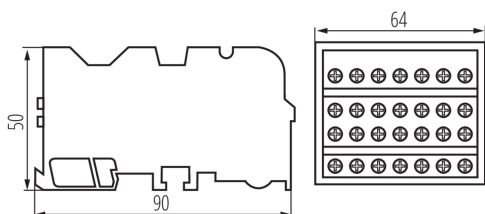

23334 KTB-125-7-M

Elosztóblokk

5905339233349

Elosztó blokk a tápellátás elosztására, a megjelölt vezeték keresztmetszetekhez.

TERMÉKPARAMÉTEREK:

Szín: fehér

Beszereles helye: TH35 sínre

Szabvány: PN-EN 60947-7-1

Súly [g]: 249

Egységcsomagolás hossza [cm]: 9.5

Egységcsomagolás szélessége [cm]: 7.5

Egységcsomagolás magassága [cm]: 6

Doboz súlya [kg]: 24.9

Karton szélessége [cm]: 37

Doboz magassága [cm]: 30

Doboz hossza [cm]: 39