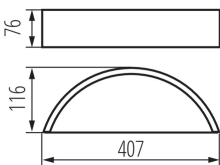

23756 JASMIN WE-W

Fali lámpatest

5905339237569

A Kanlux JASMIN lámpák modern és attraktív megjelenésűek. A lámpatest fából és homokfúvott üvegből készült, ami egyenletesen szórja a fényt. A fa és üveg klasszikus kombinációjaként a lámpatest egyedi karaktert ad bármilyen enteriőrnek.

TERMÉKPARAMÉTEREK:

Szín: wenge

Beszereles helye: szerelés: oldalfali

Alkalmazás helye: beltéri

Minimális távolság a megvilágított tárgytól: 0,5m

A terméket nem lehet hőszigetelő anyaggal bevonni: igen

A készlet tartalmazza a fényforrásokat: nem

Lámpatest világitási iránya: fel és le

Hossz [mm]: 407

Szélesség [mm]: 116

Magasság [mm]: 76

Névleges feszültség [V]: 220-240 AC

Névleges frekvencia [Hz]: 50

Maximális teljesítmény [W]: max 20

Áramütés elleni védelmi osztály: I

Búra anyaga: üveg

Fényforrások: GLS/CFL/LED

Foglalat : E27

Környezeti hőmérséklet-tartomány, melynek a termék ki

lehet téve [° C]: 5÷25

Lámpaház anyaga: fa

Csatlakozó típusa: sorkapocs

Alkalmazott vezeték keresztmetszet-tartománya

[mm²): 1÷1,5

IP védettség fokozat: 20

LOGISZTIKAI ADATOK:

Csomagolás típusa: 1

Darabszám közbenső csomagolásban: 1

Darabszám gyűjtőcsomagolásban: 1

Nettó egységsúly [g]: 1050

Súly [g]: 1230

Egységcsomagolás hossza [cm]: 43

Egységcsomagolás szélessége [cm]: 17.5

Egységcsomagolás magassága [cm]: 8.5

Doboz súlya [kg]: 1.23

Karton szélessége [cm]: 17.5

Doboz magassága [cm]: 8.5

Doboz hossza [cm]: 43