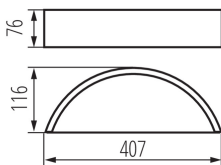

23757 JASMIN W-W

Fali lámpatest

5905339237576

A Kanlux JASMIN lámpák modern és attraktív megjelenésűek. A lámpatest fából és homokfúvott üvegből készült, ami egyenletesen szórja a fényt. A fa és üveg klasszikus kombinációjaként a lámpatest egyedi karaktert ad bármilyen enteriőrnek.

TERMÉKPARAMÉTEREK:

Szín: fehér tölgy

Beszereles helye: szerelés: oldalfali

Alkalmazás helye: beltéri

Minimális távolság a megvilágított tárgytól: 0,5m

A terméket nem lehet hőszigetelő anyaggal bevonni: igen

A készlet tartalmazza a fényforrásokat: nem

Lámpatest világitási iránya: fel és le

Hossz [mm]: 407

Szélesség [mm]: 116

Magasság [mm]: 76

Névleges feszültség [V]: 220-240 AC

Névleges frekvencia [Hz]: 50

Maximális teljesítmény [W]: max 20

Áramütés elleni védelmi osztály: I

Búra anyaga: üveg

Fényforrások: GLS/CFL/LED

Foglalat : E27

Környezeti hőmérséklet-tartomány, melynek a termék ki lehet téve [° C]: 5÷25

Lámpaház anyaga: fa

Csatlakozó típusa: sorkapocs

Alkalmazott vezeték keresztmetszet-tartománya [mm²]: 1÷1,5

IP védettség fokozat: 20

LOGISZTIKAI ADATOK:

Csomagolás típusa: 1

Darabszám közbenső csomagolásban: 1

Darabszám gyűjtőcsomagolásban: 1

Nettó egységsúly [g]: 1050

Súly [g]: 1230

Egységcsomagolás hossza [cm]: 43

Egységcsomagolás szélessége [cm]: 17.5

Egységcsomagolás magassága [cm]: 8.5

Doboz súlya [kg]: 1.23

Karton szélessége [cm]: 17.5

Doboz magassága [cm]: 8.5

Doboz hossza [cm]: 43