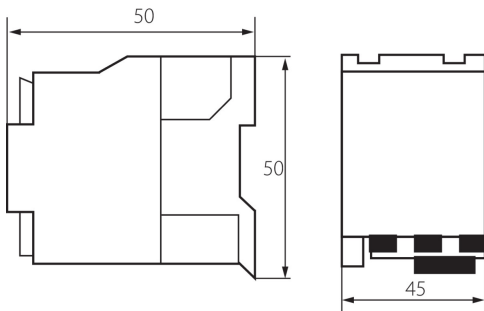

24090 KCPM-06-230

KCP teljesítmény kontaktor

5905339240903

A segédérintkező egység váltakozó áramú áramkörök kapcsolására szolgál AC3 alkalmazási kategóriában. A kínálatban szereplő termékek tartománya 12A-ig terjed. A kapcsolók alap kivitelben 1NO segédérintkezővel rendelkeznek.

TERMÉKPARAMÉTEREK:

Felhasználási kategória: AC-3

Szín: fehér

Beszereles helye: TH35 sínre

Szabvány: PN-EN 60947-4-1

Névleges frekvencia [Hz]: 50

Csatlakozó típusa: sorkapocs

AC-3 elektromos kapcsolási gyakoriság [szám/óra]: 1200

AC-4 elektromos kapcsolási gyakoriság [szám/óra]: 300

Mechanikai kapcsolási gyakoriság [szám/óra]: 3600

Impedancia na biegun [mΩ]: 3

Névleges üzemi teljesítmény AC-3 220-240V: 1,5kW

Névleges üzemi teljesítmény AC-3 380-400V: 2,2kW

Névleges üzemi teljesítmény AC-3 660-690V: 3kW

Tekercsfeszültség [V]: 230 AC

Névleges kapcsolási feszültség U_e [V]: 400

Konvencionális termikus áram I_{th} [A]: 20

Meghúzási nyomaték [Nm]: 0,8Nm

IP védettség fokozat: 20

Fő csatlakozók: 3

Segédcsatlakozók: 1

Névleges szigetelési feszültség U_i [V]: 690

Névleges lökőfeszültség-állóság U_{imp} [V]: 6000

Névleges kapcsolási áram I_e [A]: 6

Névleges üzemi áram 380V - I_n AC-3: 6A

Névleges üzemi áram 380V - I_n AC-4: 2,6A

Névleges üzemi áram 440V - I_n AC-1: 20A

Elektromos élettartam (x10³) ac-3: 1000

Elektromos élettartam (x10³) ac-4: 200

Mechanikus élettartam (x10⁶): 10Nm

LOGISZTIKAI ADATOK:

Csomagolás típusa: 100

Darabszám közbenső csomagolásban: 1

Darabszám gyűjtőcsomagolásban: 100

Nettó egység súly [g]: 176

Súly [g]: 186