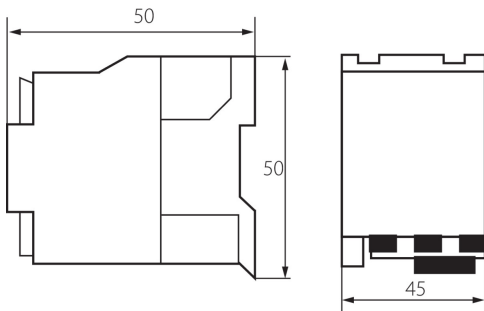

24091 KCPM-06-24

KCP teljesítmény kontaktor

5905339240910

A segédérintkező egység váltakozó áramú áramkörök kapcsolására szolgál AC3 alkalmazási kategóriában. A kínálatban szereplő termékek tartománya 12A-ig terjed. A kapcsolók alap kivitelben 1NO segédérintkezőkkel rendelkeznek.

TERMÉKPARAMÉTEREK:

Felhasználási kategória: AC-3

Szín: fehér

Beszereles helye: TH35 sínre

Szabvány: PN-EN 60947-4-1

Névleges frekvencia [Hz]: 50

Csatlakozó típusa: sorkapocs

AC-3 elektromos kapcsolási gyakoriság [szám/óra]: 1200

AC-4 elektromos kapcsolási gyakoriság [szám/óra]: 300

Mechanikai kapcsolási gyakoriság [szám/óra]: 3600

Impedancia na biegun [mΩ]: 3

Névleges üzemi teljesítmény AC-3 220-240V: 1,5kW

Névleges üzemi teljesítmény AC-3 380-400V: 2,2kW

Névleges üzemi teljesítmény AC-3 660-690V: 3kW

Tekercsfeszültség [V]: 24 AC

Névleges kapcsolási feszültség U_e [V]: 400

Konvencionális termikus áram I_{th} [A]: 20

Meghúzási nyomaték [Nm]: 0,8Nm

IP védettség fokozat: 20

Fő csatlakozók: 3

Segédcsatlakozók: 1

Névleges szigetelési feszültség U_i [V]: 690

Névleges lökőfeszültség-állóság U_{imp} [V]: 6000

Névleges kapcsolási áram I_e [A]: 6

Névleges üzemi áram 380V - I_n AC-3: 6A

Névleges üzemi áram 380V - I_n AC-4: 2,6A

Névleges üzemi áram 440V - I_n AC-1: 20A

Elektromos élettartam (x10³) ac-3: 1000

Elektromos élettartam (x10³) ac-4: 200

Mechanikus élettartam (x10⁶): 10Nm

LOGISZTIKAI ADATOK:

Csomagolás típusa: 100

Darabszám közbenső csomagolásban: 1

Darabszám gyűjtőcsomagolásban: 100

Nettó egység súly [g]: 176

Súly [g]: 186