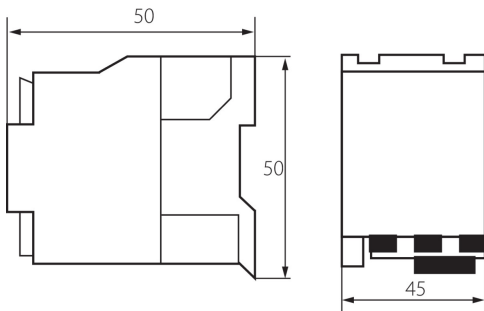

24092 KCPM-09-230

KCP teljesítmény kontaktor

5905339240927

A segédérintkező egység váltakozó áramú áramkörök kapcsolására szolgál AC3 alkalmazási kategóriában. A kínálatban szereplő termékek tartománya 12A-ig terjed. A kapcsolók alap kivitelben 1NO segédérintkezőkkel rendelkeznek.

TERMÉKPARAMÉTEREK:

Felhasználási kategória: AC-3

Szín: fehér

Beszereles helye: TH35 sínre

Szabvány: PN-EN 60947-4-1

Névleges frekvencia [Hz]: 50

Csatlakozó típusa: sorkapocs

AC-3 elektromos kapcsolási gyakoriság [szám/óra]: 1200

AC-4 elektromos kapcsolási gyakoriság [szám/óra]: 300

Mechanikai kapcsolási gyakoriság [szám/óra]: 3600

Impedancia na biegun [mΩ]: 3

Névleges üzemi teljesítmény AC-3 220-240V: 2,2kW

Névleges üzemi teljesítmény AC-3 380-400V: 4kW

Névleges üzemi teljesítmény AC-3 660-690V: 4kW

Tekercsfeszültség [V]: 230 AC

Névleges kapcsolási feszültség U_e [V]: 400

Konvencionális termikus áram I_{th} [A]: 20

Meghúzási nyomaték [Nm]: 0,8Nm

IP védettség fokozat: 20

Fő csatlakozók: 3

Segédcsatlakozók: 1

Névleges szigetelési feszültség U_i [V]: 690

Névleges lökőfeszültség-állóság U_{imp} [V]: 6000

Névleges kapcsolási áram I_e [A]: 9

Névleges üzemi áram 380V - I_n AC-3: 9A

Névleges üzemi áram 380V - I_n AC-4: 3,5A

Névleges üzemi áram 440V - I_n AC-1: 20A

Elektromos élettartam (x10³) ac-3: 1200

Elektromos élettartam (x10³) ac-4: 200

Mechanikus élettartam (x10⁶): 10Nm

LOGISZTIKAI ADATOK:

Csomagolás típusa: 100

Darabszám közbenső csomagolásban: 1

Darabszám gyűjtőcsomagolásban: 100

Nettó egység súly [g]: 176

Súly [g]: 186