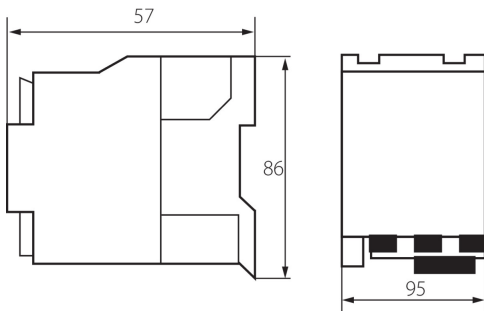

24106 KCP-25-230

KCP teljesítmény kontaktor

5905339241061

A mágneskapcsolók váltakozó áramú áramkörök kapcsolására szolgálnak AC3 alkalmazási kategóriában. A kínálatban szereplő termékek tartománya 32A-ig terjed. A kapcsolók alap kivitelben 1NO segédérintkezőkkel rendelkeznek.

TERMÉKPARAMÉTEREK:

Felhasználási kategória: AC-3

Szín: fehér

Beszereles helye: TH35 sínre

Szabvány: PN-EN 60947-4-1

Névleges frekvencia [Hz]: 50

Csatlakozó típusa: sorkapocs

AC-3 elektromos kapcsolási gyakoriság [szám/óra]: 1200

AC-4 elektromos kapcsolási gyakoriság [szám/óra]: 300

Mechanikai kapcsolási gyakoriság [szám/óra]: 3600

Impedancia na biegun [mΩ]: 2

Névleges üzemi teljesítmény AC-3 220-240V: 5,5kW

Névleges üzemi teljesítmény AC-3 380-400V: 11kW

Névleges üzemi teljesítmény AC-3 415V: 11kW

Névleges üzemi teljesítmény AC-3 440V: 11kW

Névleges üzemi teljesítmény AC-3 660-690V: 15kW

Tekercsfeszültség [V]: 230 AC

Névleges kapcsolási feszültség U_e [V]: 400

Konvencionális termikus áram I_{th} [A]: 40

Meghúzási nyomaték [Nm]: 2,5Nm

IP védettség fokozat: 20

Fő csatlakozók: 3

Segédcsatlakozók: 1

Névleges szigetelési feszültség U_i [V]: 690

Névleges lökőfeszültség-állóság U_{imp} [V]: 6000

Névleges kapcsolási áram I_e [A]: 25

Névleges üzemi áram 380V - In AC-3: 25A

Névleges üzemi áram 380V - In AC-4: 8,5A

Névleges üzemi áram 440V - In AC-1: 40A

Névleges üzemi áram 660V - In AC-3: 18A

Névleges üzemi áram 660V - In AC-4: 4,4A

Elektromos élettartam (x10³) ac-3: 1000

Elektromos élettartam (x10³) ac-4: 200

Mechanikus élettartam (x10⁶): 10Nm