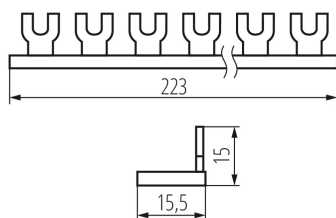

24210 KBBU-1x12

Réz soroló sín, kerek

5905339242105

TERMÉKPARAMÉTEREK:

Szín: fehér

Szabvány: PN-EN 60947-7-1

Hossz [mm]: 223

Szélesség [mm]: 15.5

Magasság [mm]: 15

Névleges feszültség [V]: 230/400 AC

Névleges áram [A]: 63

Névleges frekvencia [Hz]: 50

Csatlakoztatás típusa: u típus

Pólusok száma: 1

Névleges keresztmetszet [mm²]: 13.5

LOGISZTIKAI ADATOK:

Csomagolás típusa: 500

Darabszám közbenső csomagolásban: 1

Darabszám gyűjtőcsomagolásban: 500

Nettó egység súly [g]: 50

Súly [g]: 50.74

Egységcsomagolás hossza [cm]: 22.5

Egységcsomagolás szélessége [cm]: 1.5

Egységcsomagolás magassága [cm]: 1.5

Doboz súlya [kg]: 25.37

Karton szélessége [cm]: 24.5

Doboz magassága [cm]: 21.5

Doboz hossza [cm]: 30

Karton térfogata [m³]: 0.015803