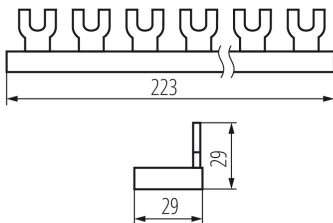

24211 KBBU-3x4

Réz soroló sín, kerek

5905339242112

TERMÉKPARAMÉTEREK:

Szín: fehér

Szabvány: PN-EN 60947-7-1

Hossz [mm]: 223

Szélesség [mm]: 29

Magasság [mm]: 29

Névleges feszültség [V]: 230/400 AC

Névleges áram [A]: 63

Névleges frekvencia [Hz]: 50

Csatlakoztatás típusa: u típus

Pólusok száma: 3

Névleges keresztmetszet [mm²]: 13.5

LOGISZTIKAI ADATOK:

Csomagolás típusa: 200

Darabszám közbenső csomagolásban: 1

Darabszám gyűjtőcsomagolásban: 200

Nettó egység súly [g]: 116

Súly [g]: 117.95

Egységcsomagolás hossza [cm]: 22.5

Egységcsomagolás szélessége [cm]: 1.5

Egységcsomagolás magassága [cm]: 3

Doboz súlya [kg]: 23.59

Karton szélessége [cm]: 25

Doboz magassága [cm]: 21

Doboz hossza [cm]: 34.5

Karton térfogata [m³]: 0.018113