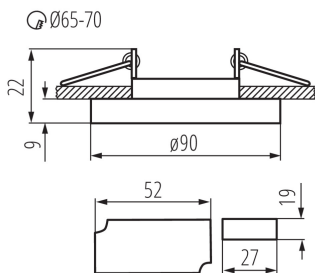

24410 SOREN O-SR WW

Mennyezeti spot lámpatest

5905339244109

A Kanlux SOREN olyan üvegből készült lámpatest család, amely további előnye az lámpatest üveg alapját megvilágító színes, dekoratív LED csík.

TERMÉKPARAMÉTEREK:

Szín: ezüst

Védőburokkal ellátott fényforrás használata kötelező: igen

Beszereles helye: szerelés: mennyezeti süllyesztett

Alkalmazás helye: beltéri

Minimális távolság a megvilágított tárgytól: 0,5m

A készlet tartalmazza a fényforrásokat: nem

Magasság [mm]: 22

Átmérő [mm]: 90

Szerelési nyílás [mm]: Ø65-70

Integrált LED fényforrás: igen

Névleges feszültség [V]: 220-240 AC

Névleges frekvencia [Hz]: 50

Maximális teljesítmény [W]: max 20

Névleges teljesítmény (LED) [W]: 3,6

Fényforrások: PAR16

Dióda típusa: LED SMD

Fényáram [lm]: 250

Fényforrás színe: meleg fehér

Foglalat : GU10

Élettartam [h]: 20000

Bekapcs/kikapcs ciklusok száma: ≥15000

Környezeti hőmérséklet-tartomány, melynek a termék ki lehet téve [° C]: 5÷25

Lámpaház anyaga: üveg

Csatlakozó típusa: csavaros sorkapocs

Alkalmazott vezeték keresztmetszet-tartománya [mm²]: 0,75÷2,5

Lámpatest állíthatósága szögben: nincs

IP védettség fokozat: 20

PARAMETRI ZA LED I OLED IZVORE SVJETLOSTI:

Energiahatékonysági osztály: F

A korrelált színhőmérséklet [K]: 3000