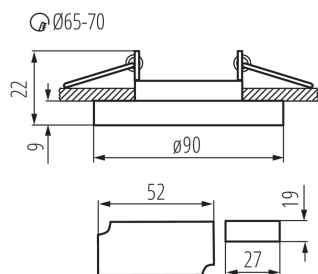

Lámpaház anyaga: üveg

Csatlakozó típusa: csavaros sorkapocs

Alkalmazott vezeték keresztmetszet-tartománya [mm²]: 0,75÷2,5

Lámpatest állíthatósága szögben: nincs

IP védettségi fokozat: 20

LOGISZTIKAI ADATOK:

Csomagolás típusa: 50

Darabszám közbenső csomagolásban: 1

Darabszám gyűjtőcsomagolásban: 50

Nettó egység súly [g]: 210

Súly [g]: 247

Egységcsomagolás hossza [cm]: 10.5

Egységcsomagolás szélessége [cm]: 6

Egységcsomagolás magassága [cm]: 10.5

24411 SOREN O-BL

Mennyezeti spot lámpatest

Doboz súlya [kg]: 12.35

Karton szélessége [cm]: 23

Doboz magassága [cm]: 31.5

Doboz hossza [cm]: 54

Karton térfogata [m³]: 0.039123