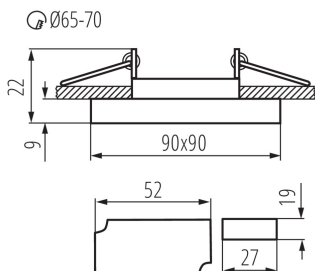

24413 SOREN L-SR WW

Mennyezeti spot lámpatest

5905339244130

A Kanlux SOREN olyan üvegből készült lámpatest család, amely további előnye az lámpatest üveg alapját megvilágító színes, dekoratív LED csík.

TERMÉKPARAMÉTEREK:

Szín: ezüst

Védőburokkal ellátott fényforrás használata kötelező: igen

Beszereles helye: szerelés: mennyezeti süllyesztett

Alkalmazás helye: beltéri

Minimális távolság a megvilágított tárgytól: 0,5m

A készlet tartalmazza a fényforrásokat: nem

Hossz [mm]: 90

Szélesség [mm]: 90

Magasság [mm]: 22

Szerelési nyílás [mm]: Ø65-70

Integrált LED fényforrás: igen

Névleges feszültség [V]: 220-240 AC

Névleges frekvencia [Hz]: 50

Maximális teljesítmény [W]: max 20

Névleges teljesítmény (LED) [W]: 3,6

Fényforrások: PAR16

Dióda típusa: LED SMD

Fényáram [lm]: 210

Fényforrás színe: meleg fehér

Foglalat : GU10

Élettartam [h]: 20000

Bekapcs/kikapcs ciklusok száma: ≥15000

Környezeti hőmérséklet-tartomány, melynek a termék ki lehet téve [° C]: 5÷25

Lámpaház anyaga: üveg

Csatlakozó típusa: csavaros sorkapocs

Alkalmazott vezetékek keresztmetszet-tartománya [mm²]: 0,75÷2,5

Lámpatest állíthatósága szögben: nincs

IP védettségi fokozat: 20

PARAMETRI ZA LED I OLED IZVORE SVJETLOSTI:

Energiahatékonysági osztály: F

A korrelált színhőmérséklet [K]: 3000