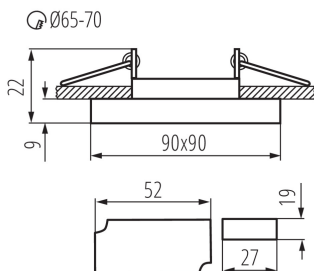

24414 SOREN L-BL

Mennyezeti spot lámpatest

5905339244147

A Kanlux SOREN olyan üvegből készült lámpatest család, amely további előnye az lámpatest üveg alapját megvilágító színes, dekoratív LED csík.

TERMÉKPARAMÉTEREK:

Szín: ezüst

Védőburokkal ellátott fényforrás használata kötelező: igen

Beszereles helye: szerelés: mennyezeti süllyesztett

Alkalmazás helye: beltéri

Minimális távolság a megvilágított tárgytól: 0,5m

A készlet tartalmazza a fényforrásokat: nem

Hossz [mm]: 90

Szélesség [mm]: 90

Magasság [mm]: 22

Szerelési nyílás [mm]: Ø65-70

Integrált LED fényforrás: igen

Névleges feszültség [V]: 220-240 AC

Névleges frekvencia [Hz]: 50

Maximális teljesítmény [W]: max 20

Névleges teljesítmény (LED) [W]: 3,6

Fényforrások: PAR16

Dióda típusa: LED SMD

Fényáram [lm]: 25

Fényforrás színe: kék

Foglat : GU10

Élettartam [h]: 20000

Bekapcs/kikapcs ciklusok száma: ≥15000

Környezeti hőmérséklet-tartomány, melynek a termék ki lehet téve [° C]: 5÷25

Lámpaház anyaga: üveg

Csatlakozó típusa: csavaros sorkapocs

Alkalmazott vezeték keresztmetszet-tartománya [mm²]: 0,75÷2,5

Lámpatest állíthatósága szögben: nincs

IP védettségi fokozat: 20

LOGISZTIKAI ADATOK:

Csomagolás típusa: 50

Darabszám közbenső csomagolásban: 1

Darabszám gyűjtőcsomagolásban: 50

Nettó egység súly [g]: 250

Súly [g]: 287

Egységcsomagolás hossza [cm]: 10.5

Egységcsomagolás szélessége [cm]: 6