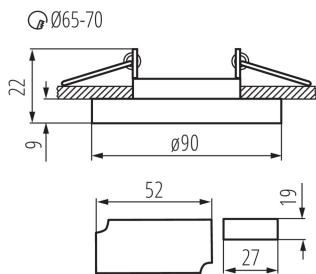

24416 SOREN O-SR CW

Mennyezeti spot lámpatest

LOGISZTIKAI ADATOK:

Csomagolás típusa: 50

Darabszám közbelső csomagolásban: 1

Darabszám gyűjtőcsomagolásban: 50

Nettó egységsúly [g]: 210

Súly [g]: 247

Egységcsomagolás hossza [cm]: 10.5

Egységcsomagolás szélessége [cm]: 6

Egységcsomagolás magassága [cm]: 10.5

Doboz súlya [kg]: 12.35

Karton szélessége [cm]: 23

Doboz magassága [cm]: 31.5

Doboz hossza [cm]: 54

Karton térfogata [m³]: 0.039123