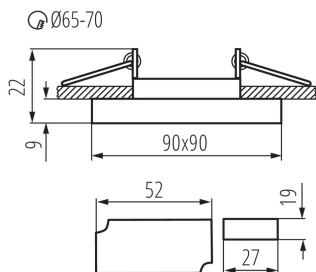

24417 SOREN L-SR CW

Mennyezeti spot lámpatest

LOGISZTIKAI ADATOK:

Csomagolás típusa: 50

Darabszám közbelső csomagolásban: 1

Darabszám gyűjtőcsomagolásban: 50

Nettó egységsúly [g]: 250

Súly [g]: 287

Egységcsomagolás hossza [cm]: 10.5

Egységcsomagolás szélessége [cm]: 6

Egységcsomagolás magassága [cm]: 10.5

Doboz súlya [kg]: 14.35

Karton szélessége [cm]: 23

Doboz magassága [cm]: 31.5

Doboz hossza [cm]: 54

Karton térfogata [m³]: 0.039123