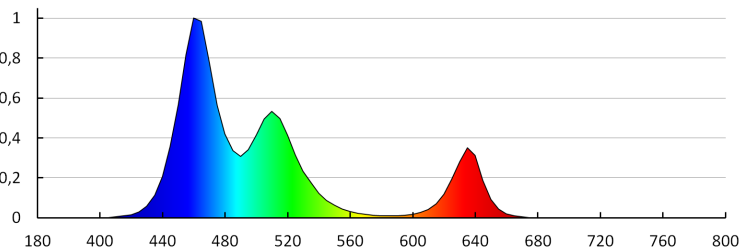

Nettó egység súly [g]: 70

Súly [g]: 110.6

Egy darab bruttó súlya [g]: 98

Egységcsomagolás hossza [cm]: 20.5

Egységcsomagolás szélessége [cm]: 1

Egységcsomagolás magassága [cm]: 22.5

Doboz súlya [kg]: 5.53

Karton szélessége [cm]: 30

Doboz magassága [cm]: 29

Doboz hossza [cm]: 46

Karton térfogata [m³]: 0.04002