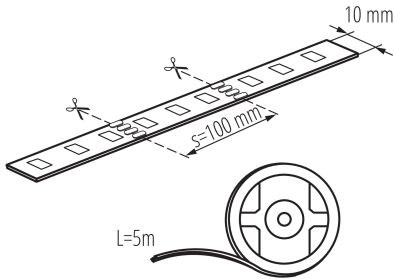

A FÉNYFORRÁS TÍPUSA:

Szabályozható: csak meghatározott fény szabályozókkal

TERMÉKPARAMÉTEREK:

Alkalmazás helye: beltéri

Minimális távolság a megvilágított tárgytól: 0,1m

Hossz [mm]: 5000

Szélesség [mm]: 10

Magasság [mm]: 5000

LOGISZTIKAI ADATOK:

Mértékegység: 1 darab

Csomagolás típusa: 25

Darabszám közbenső csomagolásban: 25

Darabszám gyűjtőcsomagolásban: 50

24530 LEDS-B 7.2W/M IP00RGB

LED szalag

Nettó egység súly [g]: 70

Súly [g]: 110.6

Egy darab bruttó súlya [g]: 98

Egységcsomagolás hossza [cm]: 20.5

Egységcsomagolás szélessége [cm]: 1

Egységcsomagolás magassága [cm]: 22.5

Doboz súlya [kg]: 5.53

Karton szélessége [cm]: 30

Doboz magassága [cm]: 29