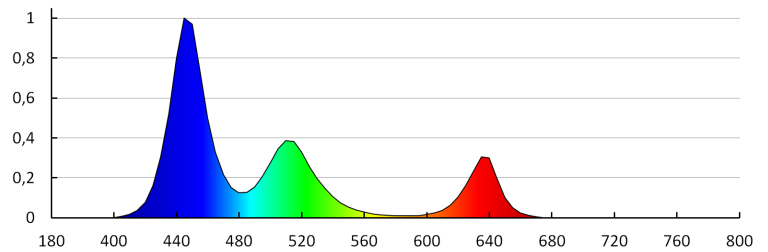

Nettó egység súly [g]: 118

Súly [g]: 166

Egy darab bruttó súlya [g]: 132

Egységcsomagolás hossza [cm]: 20.5

Egységcsomagolás szélessége [cm]: 1

Egységcsomagolás magassága [cm]: 22.5

Doboz súlya [kg]: 8.3

Karton szélessége [cm]: 30

Doboz magassága [cm]: 29

Doboz hossza [cm]: 46

Karton térfogata [m³]: 0.04002