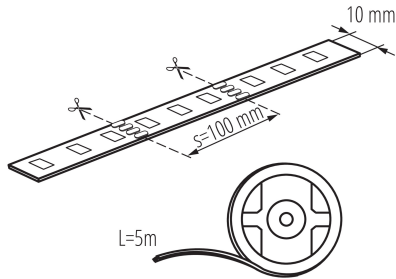

24531 LEDS-B 7.2W/M IP65RGB

LED szalag