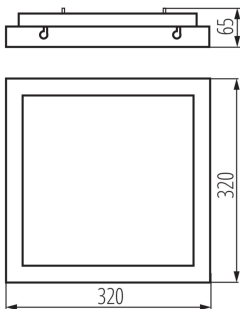

24644 TYBIA M 25W-NW GY

Mennyezeti LED lámpa

5905339246448

A Kanlux TYBIA LED egy SMD diódákat tartalmazó, általános megvilágításra szolgáló lámpatest, mely kiváló folyosókon, lépcsőházakban, szociális helyiségekben vagy mosókonyhákban. A termék alacsony energia fogyasztást és hosszú távú, karbantartás mentes alkalmazást biztosít.

A FÉNYFORRÁS TÍPUSA:

Használt világítástechnológia: LED
Nem irányított vagy irányított fényű: NDLS
Hálózati vagy nem hálózati: NMLS
Összekapcsolt fényforrás (CLS): nem
Állítható színű fényforrás: nem
Nagy fényűrűségű fényforrás: nem
Vakításgátló: nem
Szabályozható: nem

TERMÉKPARAMÉTEREK:

Szín: szürke
Beszereles helye: szerelés: mennyezeti
Alkalmazás helye: beltéri
Minimális távolság a megvilágított tárgytól: 0,5m
Fényerőszabályozható: nem
Hossz [mm]: 320
Szélesség [mm]: 320
Magasság [mm]: 65
Higanytartalom: nem
Integrált LED fényforrás: igen
Névleges feszültség [V]: 220-240 AC
Névleges frekvencia [Hz]: 50
Maximális teljesítmény [W]: 25
Áramütés elleni védelmi osztály: I
Búra anyaga: PMMA
Dióda típusa: LED SMD
LED modul: OL-PCB-PL224-200X200-108SMD
Lámpatest fényárama [lm]: 2600
Fényforrás színe: fehér
Élettartam [h]: 30000
Fényáram-stabilitás a névleges élettartam végén: L70B50
Bekapcs/kikapcs ciklusok száma: ≥ 15000
Sugárzási szög [°]: 110
Környezeti hőmérséklet-tartomány, melynek a termék ki lehet téve [° C]: 5÷25
Lámpaház anyaga: alumínium ötvözet
Csatlakozó típusa: önzáró sorkapocs
Alkalmazott vezetékek keresztmetszet-tartománya