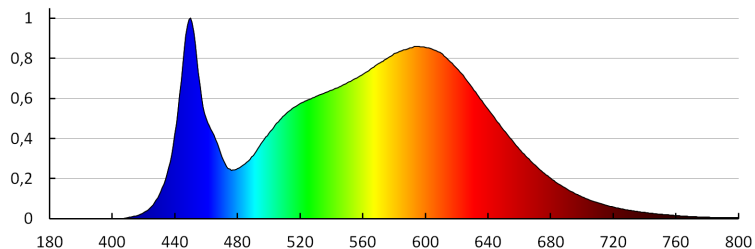

24644 TYBIA M 25W-NW GY

Mennyezeti LED lámpa

EGYÉB INFORMÁCIÓK::

- 5 év garancia a weblapon elérhető garancianyilatkozatnak megfelelően

KANLUX S.A. (kat 24644) TYBIA M 25W-NW GY / LDC (Polar)