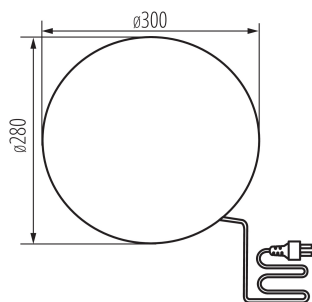

24651 STONO 30

Cserélhető fényforrású kerti lámpatest