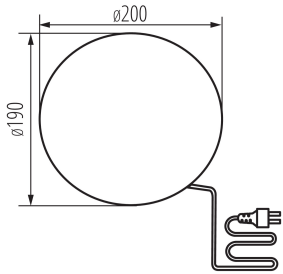

24654 STONO 20 N

Cserélhető fényforrású kerti lámpatest