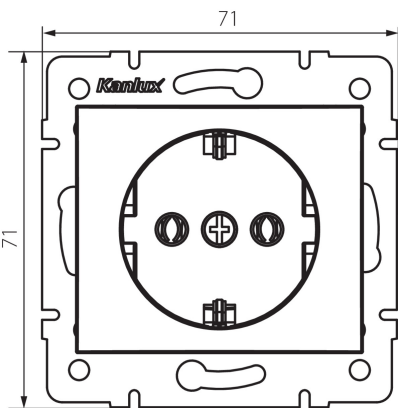

24730 DOMO 01-1220-102 bi

Földelt dugalj

5905339247308

TERMÉKPARAMÉTEREK:

Szín: fehér

Beszereles helye: szerelés: fali süllyesztett

Szélesség [mm]: 71

Magasság [mm]: 71

Szerelődoboz átmérője: 60

Szerelési mélység: 25

Aljzatok száma: 1

Névleges feszültség [V]: 250 AC

Névleges áram [A]: 16

Áramütés elleni védelmi osztály: I

Anyag: PC

Érintkezők anyaga: CuSn94

Földelés típusa: f típus

Kapocs típusa: csavaros szorító

Műanyag: PC

IP védettségi fokozat: 20

LOGISZTIKAI ADATOK:

Csomagolás típusa: 10

Darabszám közbenső csomagolásban: 10

Darabszám gyűjtőcsomagolásban: 120

Nettó egységsúly [g]: 68

Súly [g]: 81.75

Egységcsomagolás hossza [cm]: 10

Egységcsomagolás szélessége [cm]: 5

Egységcsomagolás magassága [cm]: 14

Doboz súlya [kg]: 9.81

Karton szélessége [cm]: 26.5

Doboz magassága [cm]: 32