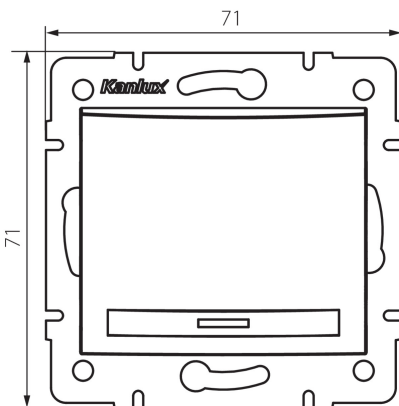

24829 DOMO 01-1000-243 sr

Egypólusú kapcsoló

5905339248299

TERMÉKPARAMÉTEREK:

Szín: ezüst

Beszereles helye: szerelés: fali süllyesztett

Megvilágítás: nem vonatkozik

Szélesség [mm]: 71

Magasság [mm]: 71

Szerelődoboz átmérője: 60

Szerelési mélység: 25

Névleges feszültség [V]: 250 AC

Anyag: PC

Érintkezők anyaga: CuSn94

Kapocs típusa: gyorscsatlakozó

Műanyag: PC

Karok száma: 1

Névleges áram [Ax]: 10

IP védettség fokozat: 20

LOGISZTIKAI ADATOK:

Csomagolás típusa: 10

Darabszám közbenső csomagolásban: 10

Darabszám gyűjtőcsomagolásban: 120

Nettó egység súly [g]: 76

Súly [g]: 89.75

Egységcsomagolás hossza [cm]: 10

Egységcsomagolás szélessége [cm]: 4

Egységcsomagolás magassága [cm]: 14

Doboz súlya [kg]: 10.77

Karton szélessége [cm]: 25.5

Doboz magassága [cm]: 32

Doboz hossza [cm]: 44