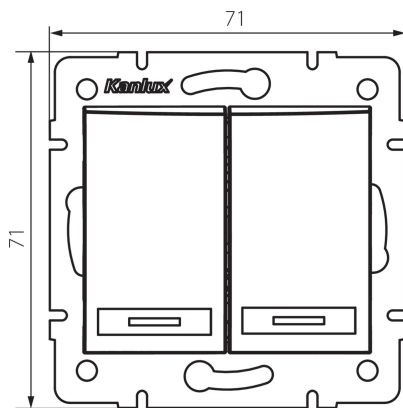

24830 DOMO 01-1010-243 sr

Dupla csillárkapcsoló

5905339248305

TERMÉKPARAMÉTEREK:

Szín: ezüst

Beszereles helye: szerelés: fali süllyesztett

Megvilágítás: nem vonatkozik

Szélesség [mm]: 71

Magasság [mm]: 71

Szerelődoboz átmérője: 60

Szerelési mélység: 25

Névleges feszültség [V]: 250 AC

Anyag: PC

Érintkezők anyaga: CuSn94

Kapocs típusa: gyorscsatlakozó

Műanyag: PC

Karok száma: 2

Névleges áram [Ax]: 10

IP védettségi fokozat: 20

LOGISZTIKAI ADATOK:

Csomagolás típusa: 10

Darabszám közbenső csomagolásban: 10

Darabszám gyűjtőcsomagolásban: 120

Nettó egység súly [g]: 78

Súly [g]: 91.75

Egységcsomagolás hossza [cm]: 10

Egységcsomagolás szélessége [cm]: 4

Egységcsomagolás magassága [cm]: 14

Doboz súlya [kg]: 11.01

Karton szélessége [cm]: 25.5

Doboz magassága [cm]: 32

Doboz hossza [cm]: 44